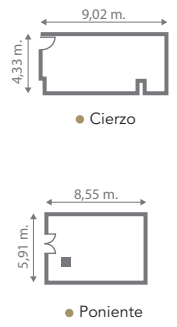

Área y Capacidad · Area and Capacity

Luz Natural · Natural Light

Espacios para eventos Event areas	m ²	Altura Height									
			Cóctel · Reception	Teatro · Theatre	Escuela · Classroom	Imperial · Boardroom	Banquete · Banquet	Cabaret · Cabaret	Tipo "U" · "U" Shape	Tipo "O" · "O" Shape	
● MISTRAL	208	3,50 m	180	150	80	40	120	90	40	40	
● SIROCO	79	3,60 m	70	65	35	25	50	30	25	25	
● GARBINO	125	3,60 m	100	110	50	30	65	50	30	30	
● SIROCO & GARBINO	204	3,60 m	180	150	90	50	130	80	50	50	
● RONDA	345	3,40 m	300	250	95	65	200	140	60	65	
● PONIENTE	34	2,80 m	25	40	25	25	30	25	20	25	
● LEVANTE	44	3,60 m	40	50	25	25	30	25	20	25	
● CIERZO	35	3,40 m	25	40	15	25	25	20	20	25	