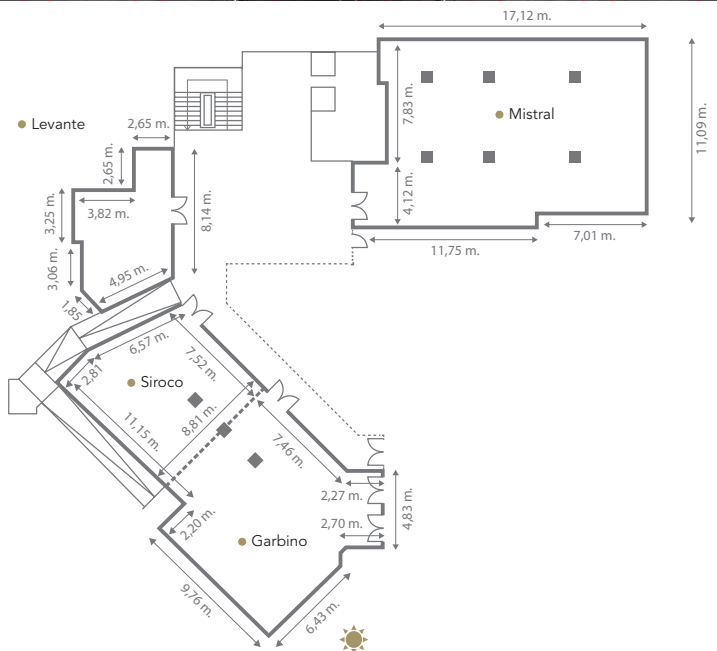

H10 Estepona Palace

★★★★

Ubicado en primera línea de playa, con acceso directo a la misma y a 1500 metros del puerto deportivo de Estepona, el H10 Estepona Palace integra a la perfección el estilo arquitectónico andaluz con un interiorismo actual. Cuenta con confortables habitaciones, una amplia oferta gastronómica, el Despacio Spa Centre, el servicio Privilege, Exclusive Rooms and Services y terrazas con impresionantes vistas al Mediterráneo.

Espacios para eventos

El hotel dispone de siete salones de reuniones totalmente equipados y con una capacidad máxima de hasta 300 personas. Dos de ellos disfrutan de luz natural, algunos son perfectos para pequeñas reuniones, otros se pueden panelar para alcanzar una gran capacidad y el salón Ronda es idóneo para las grandes celebraciones. Además, el hotel ofrece magníficos exteriores con espectaculares vistas al mar ideales para practicar actividades de bienestar y relajación, así como cócteles o coffee-breaks.

Área y Capacidad · Area and Capacity

Luz Natural · Natural Light

Espacios para eventos Event areas	m ²	Altura Height									
			Cóctel · Reception	Teatro · Theatre	Escuela · Classroom	Imperial · Boardroom	Banquete · Banquet	Cabaret · Cabaret	Tipo "U" · "U" Shape	Tipo "O" · "O" Shape	
● MISTRAL	208	3,50 m	180	150	80	40	120	90	40	40	
● SIROCO	79	3,60 m	70	65	35	25	50	30	25	25	
● GARBINO	125	3,60 m	100	110	50	30	65	50	30	30	
● SIROCO & GARBINO	204	3,60 m	180	150	90	50	130	80	50	50	
● RONDA	345	3,40 m	300	250	95	65	200	140	60	65	
● PONIENTE	34	2,80 m	25	40	25	25	30	25	20	25	
● LEVANTE	44	3,60 m	40	50	25	25	30	25	20	25	
● CIERZO	35	3,40 m	25	40	15	25	25	20	20	25	