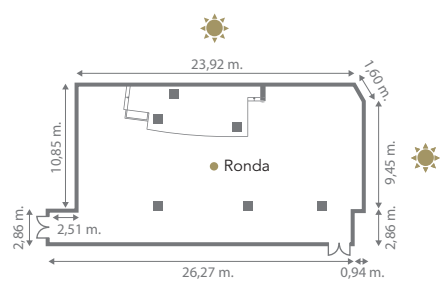

Área y Capacidad · Area and Capacity

Luz Natural · Natural Light

Espacios para eventos Event areas	m ²	Altura Height									
			Cóctel · Reception	Teatro · Theatre	Escuela · Classroom	Imperial · Boardroom	Banquete · Banquet	Cabaret · Cabaret	Tipo "U" · "U" Shape	Tipo "O" · "O" Shape	
● MISTRAL	208	3,50 m	180	150	80	40	120	90	40	40	
● SIROCO	79	3,60 m	70	65	35	25	50	30	25	25	
● GARBINO	125	3,60 m	100	110	50	30	65	50	30	30	
● SIROCO & GARBINO	204	3,60 m	180	150	90	50	130	80	50	50	
● RONDA	345	3,40 m	300	250	95	65	200	140	60	65	
● PONIENTE	34	2,80 m	25	40	25	25	30	25	20	25	
● LEVANTE	44	3,60 m	40	50	25	25	30	25	20	25	
● CIERZO	35	3,40 m	25	40	15	25	25	20	20	25	